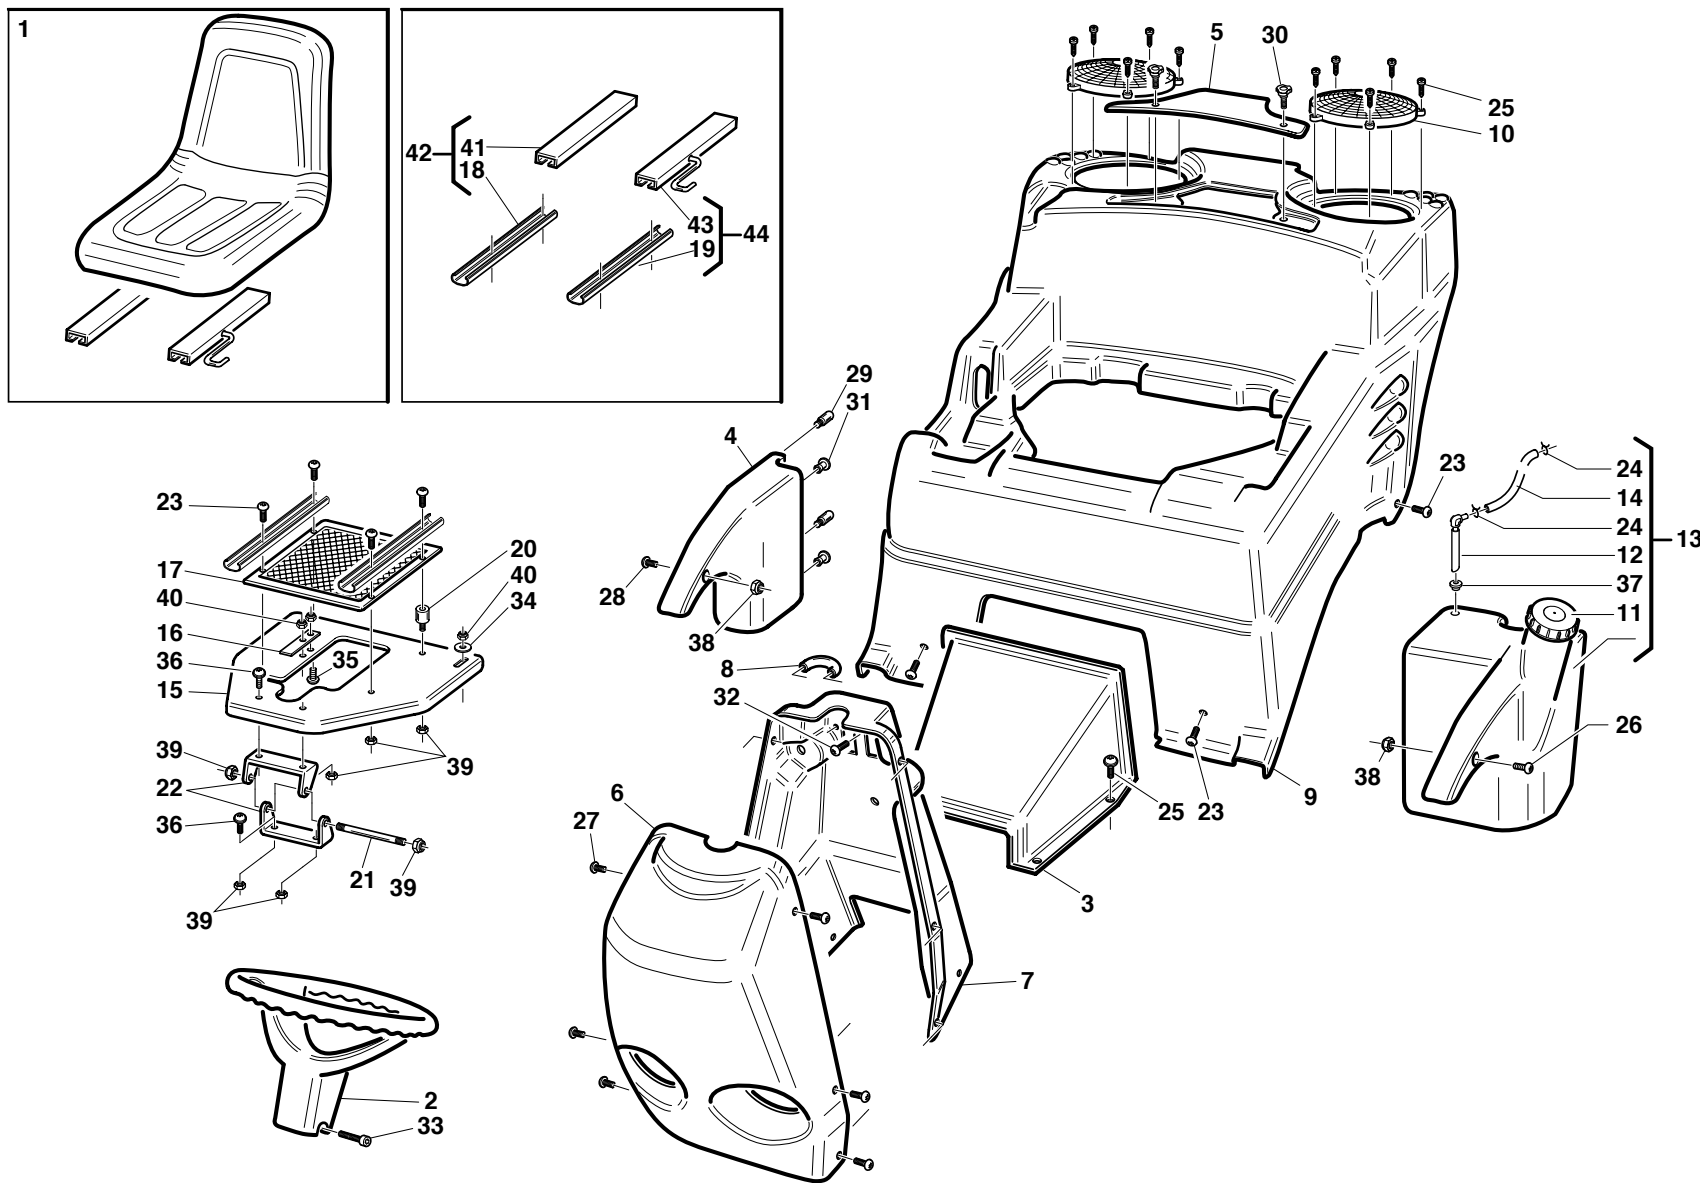

Pos.	CODICE / CODE
01	00777850013
02	00111970149
03	94500000094
04	94500000086
05	94500000093
06	94500000084
07	94500000107
08	00111990088
09	94500850000
10	00111970153
11	00111970155
12	00111971200
13	94500780000
14	94500780001
15	94500000015
16	95541000006
17	94500500000
18	00777850004
19	00777850003
20	00111970127
21	94500000066
22	95500000003
23	00111450004
24	00111810015
25	00111450017
26	00111400038
27	00111350009
28	00111400037
29	94500000085
30	00111610002
31	00111970066
32	00111360001
33	00111400015
34	00111000132
35	00111000059
36	00111450003
37	00111970053
38	00111250004
39	00111000071
40	00111000095
41	00777850010
42	00777850005
43	00777850022
44	00777850023