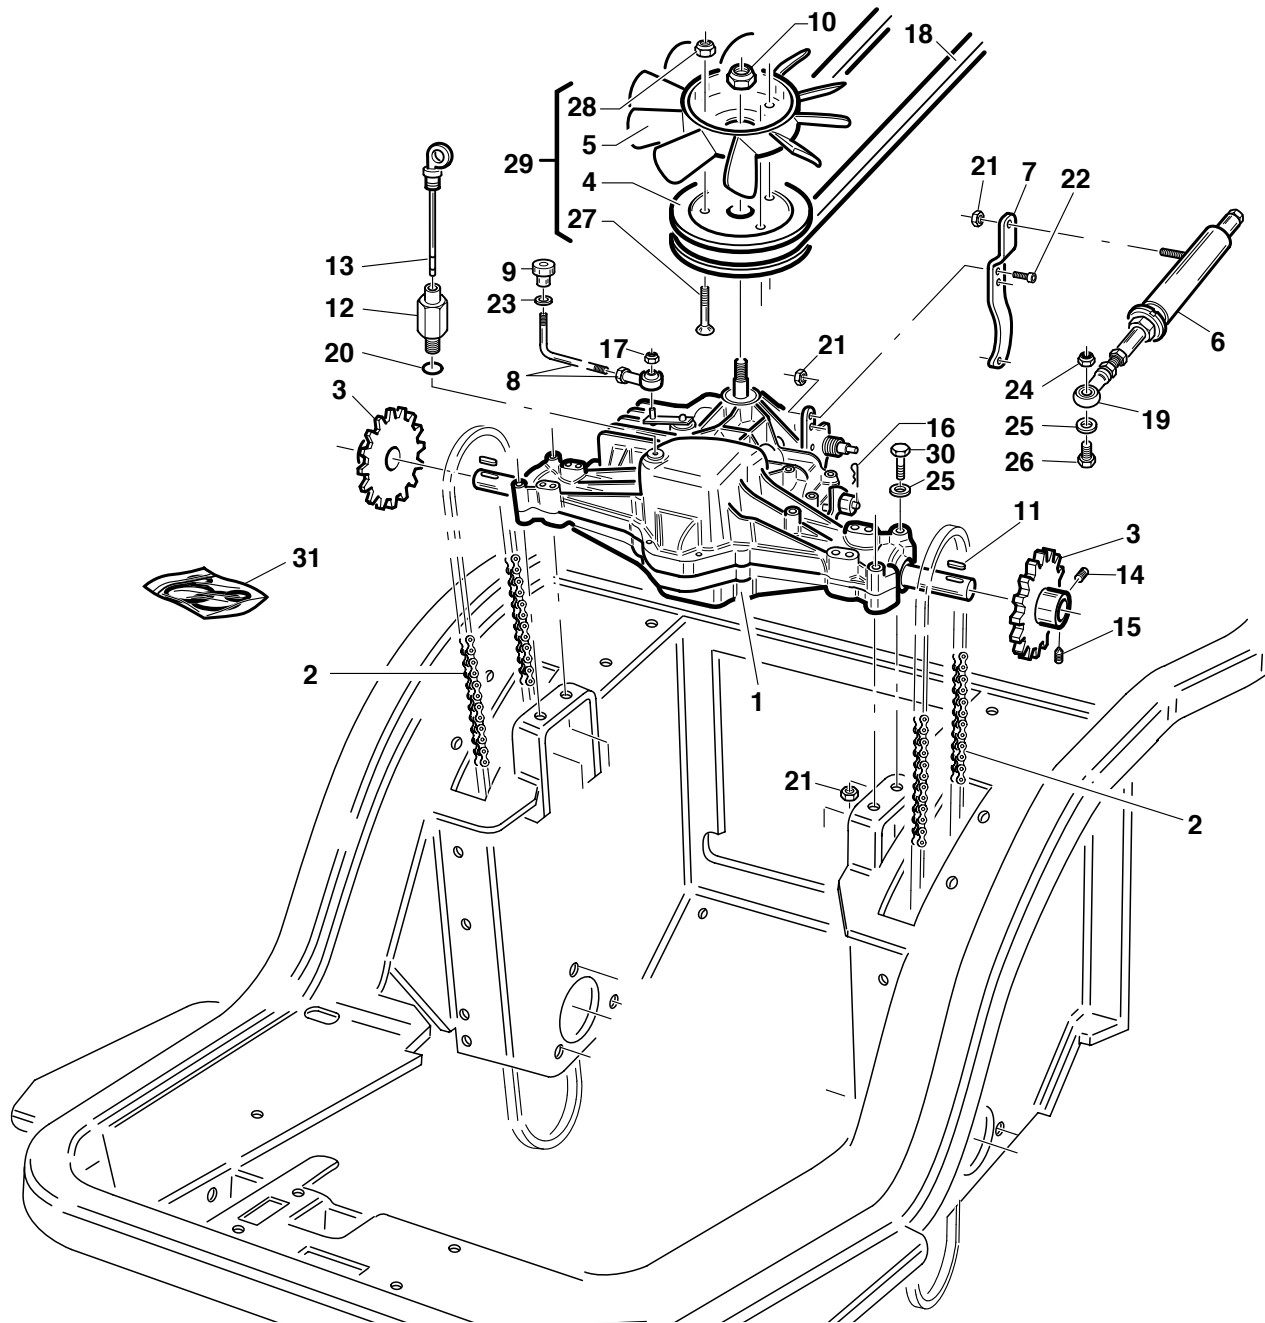

Pos.	CODICE / CODE
01	00777600064
02	95599000020
03	95599450000
04	94500000036
05	00111970129
06	95042230000
07	94500000058
08	94500550000
09	00111610001
10	00111150008
11	00111900008
12	94010000095
13	00111990087
14	00111960001
15	00111960005
16	00111750004
17	00111250019
18	00111980025
19	00777200007
20	00777230005
21	00111000071
22	00111400026
23	00111000037
24	00111000095
25	00111000087
26	00111000033
27	00111350011
28	00111250012
29	94500740000
30	00111300020
31	95599150000