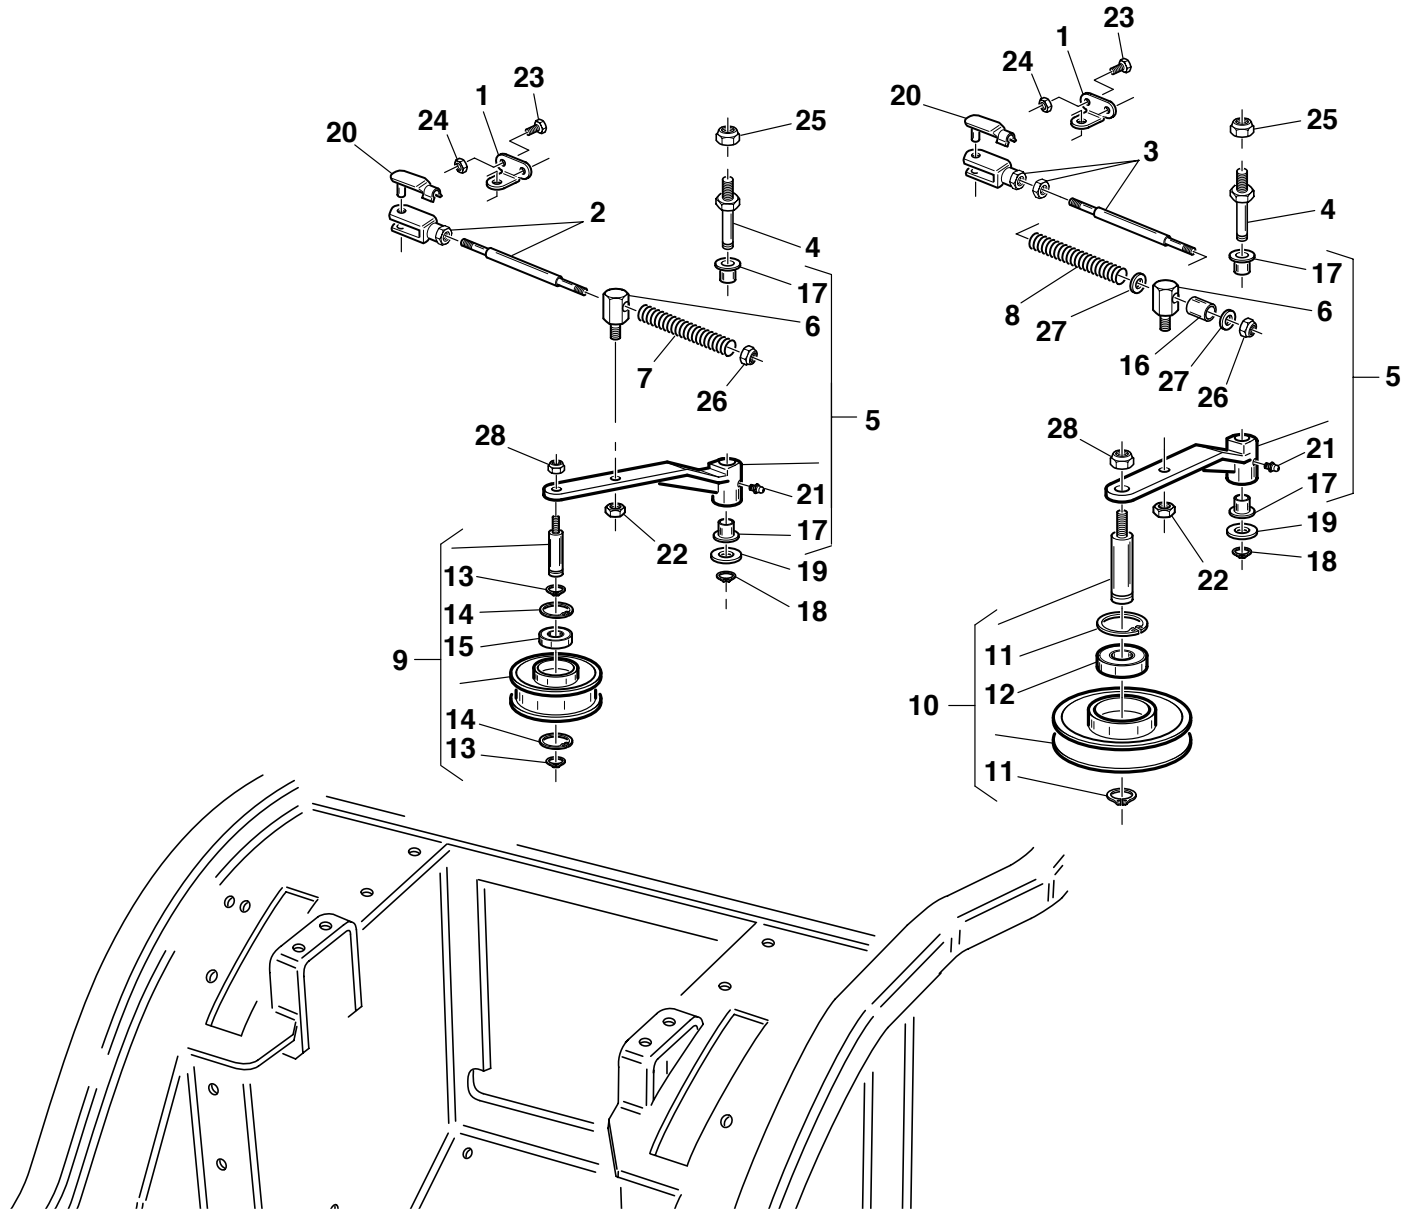

Pos.	CODICE / CODE
01	94500140003
02	94500730000
03	94500720000
04	94500000018
05	94500580000
06	94500000069
07	95001000049
08	94500000088
09	94500600000
10	94500590000
11	00111000057
12	00777100025
13	00111650014
14	00111650005
15	00777100032
16	94500000112
17	95001000060
18	00111650004
19	00111500004
20	00111000194
21	00111000036
22	00111000080
23	00111300011
24	00111000166
25	00111000077
26	00111000071
27	00111000087
28	00111250002