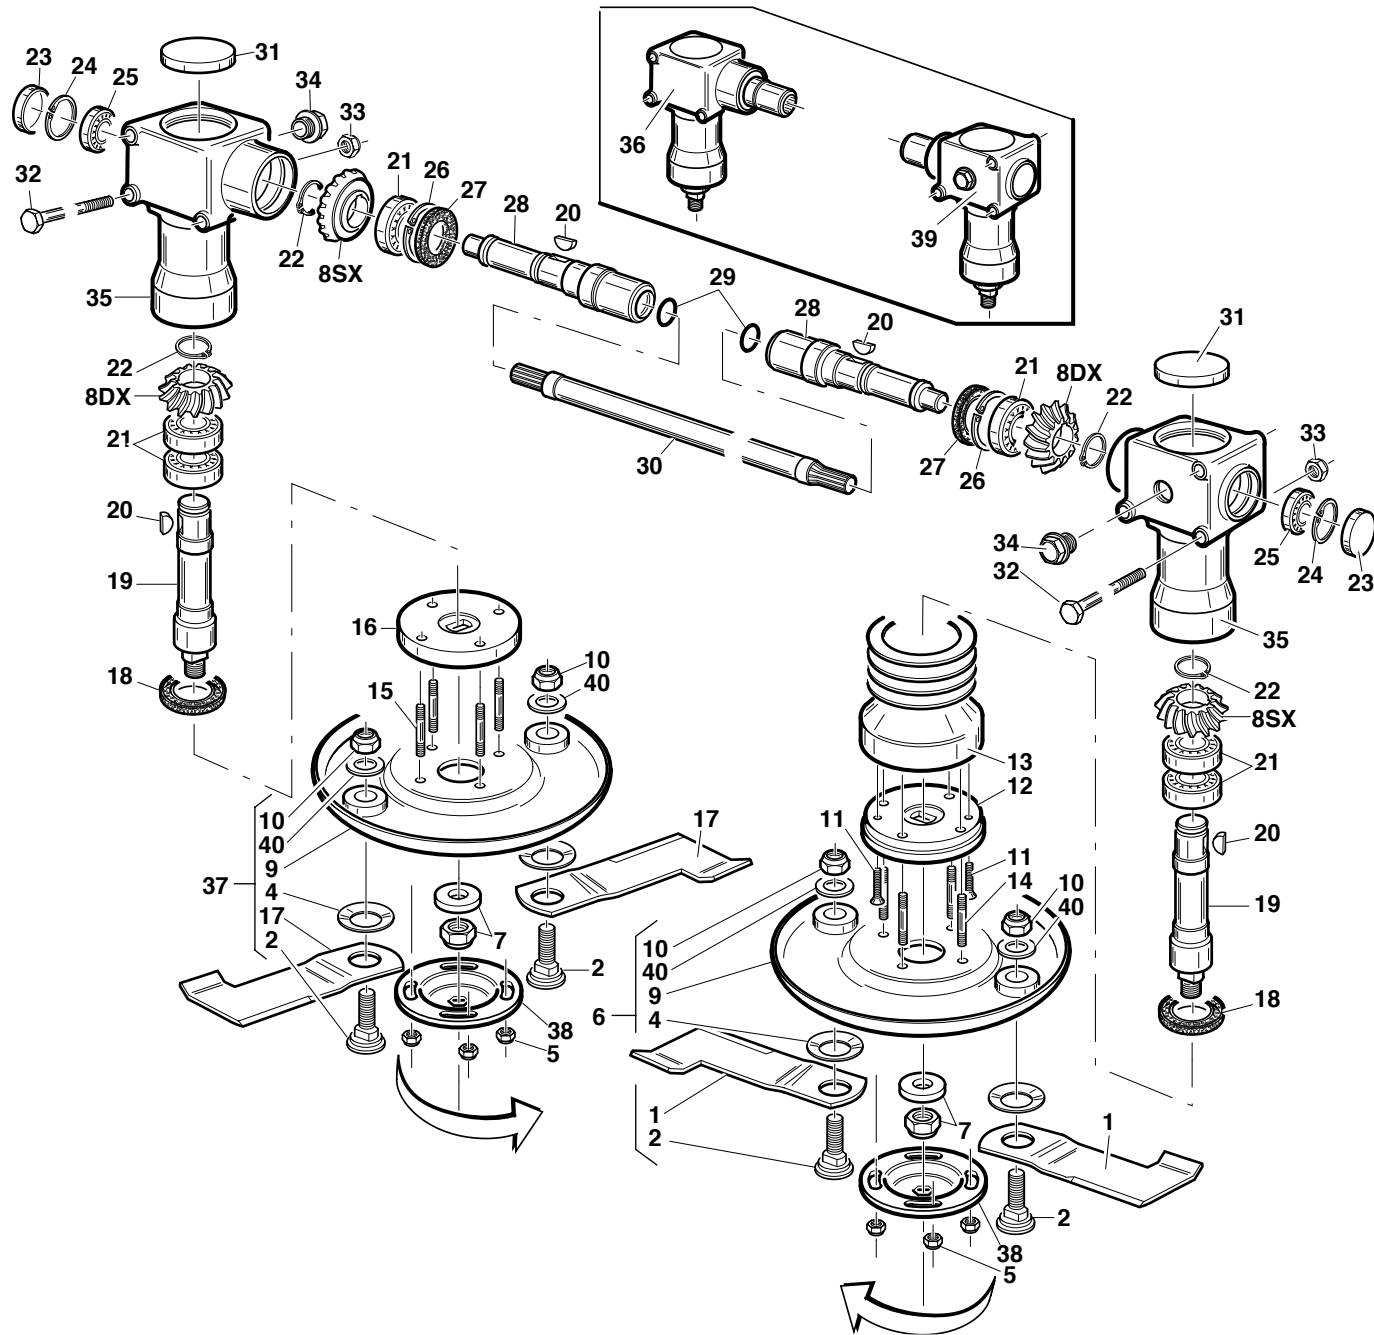

Pos.	CODICE / CODE
01	94502111001
02	94014000012
04	00111050004
05	00111250021
06	94505111200
07	95599180000
08	00777306000
09	94014180000
10	00111250008
11	00111350023
12	94014000013
13	94505110002
14	00111320002
15	00111320001
16	94014000015
17	94502111101
18	00777250022
19	00777305501
20	00777305203
21	00777100017
22	00111650013
23	00777270007
24	00111650002
25	00777100041
26	00111650009
27	00777250017
28	00777305504
29	00777230006
30	94505110001
31	00777270001
32	00111300032
33	00111250004
34	95599670000
35	00777305503
36	00777305600
37	94505111300
38	94014000025
39	00777305500
40	00111500028