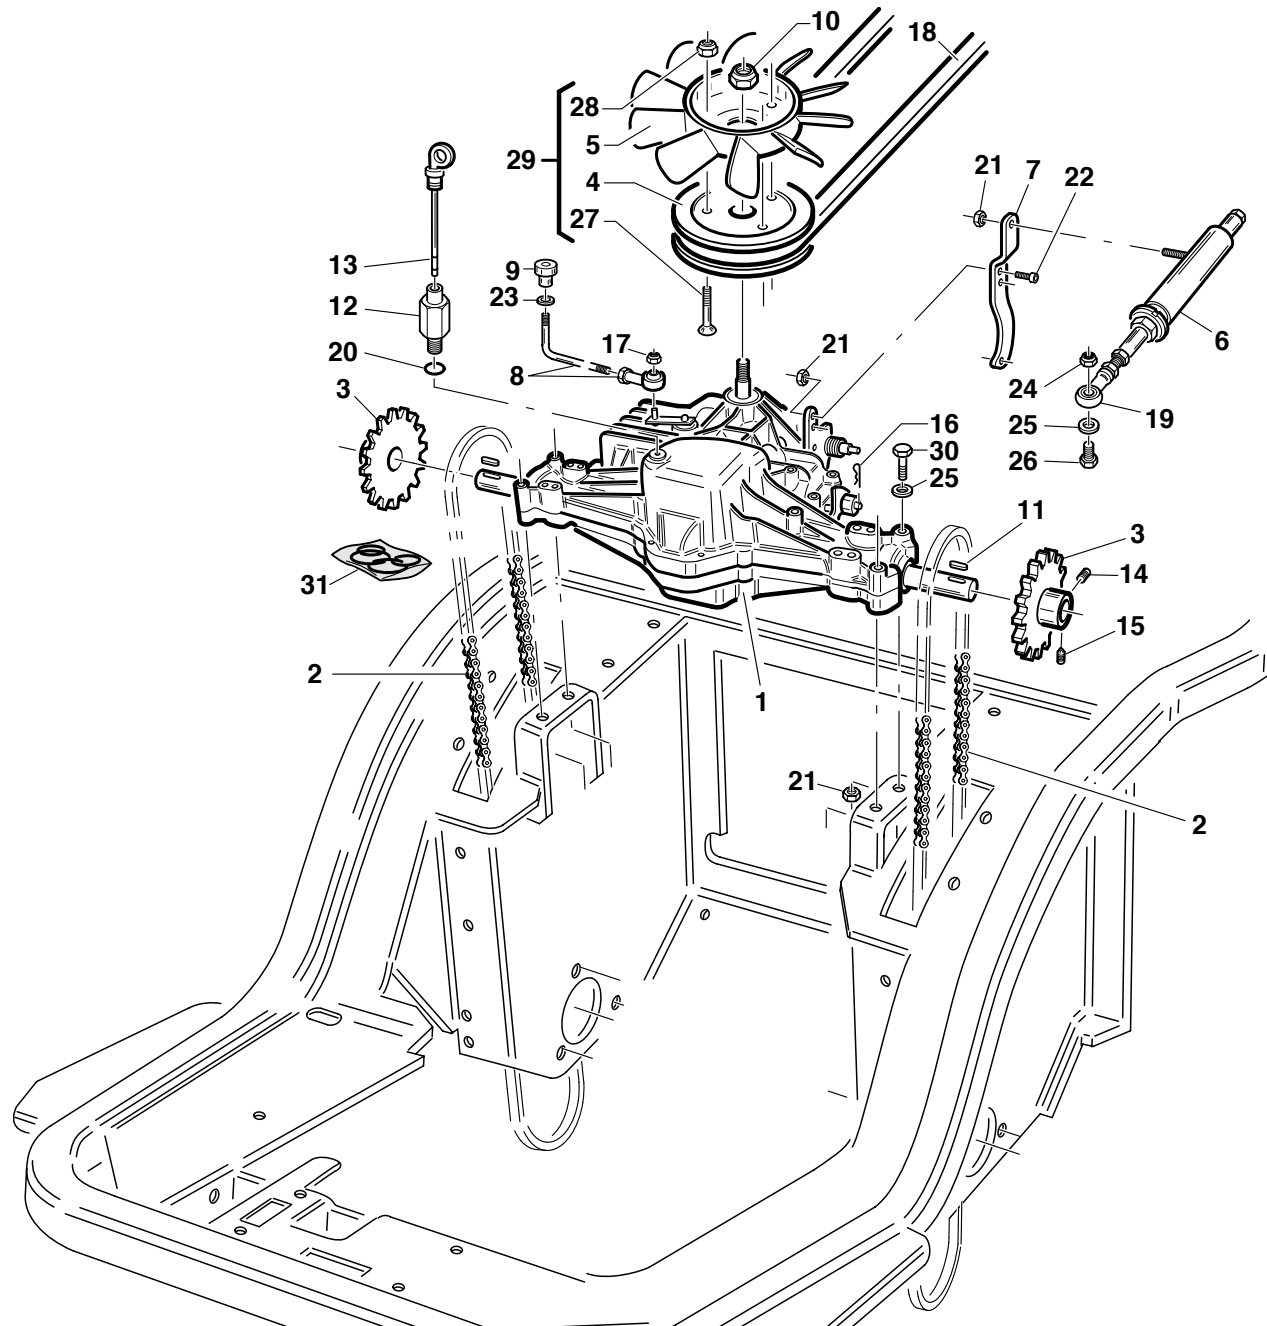

Pos.	CODICE / CODE
01	00777600064
02	95599000020
03	94500000118
04	94500000036
05	00111970129
06	95042230000
07	94500000058
08	94500550000
09	00111610001
10	00111150008
11	00111900008
12	94010000095
13	00111990087
14	00111960001
15	00111960005
16	00111750004
17	00111250019
18	00111980025
19	00777200007
20	00777230005
21	00111000071
22	00111400026
23	00111000037
24	00111000095
25	00111000087
26	00111000033
27	00111350011
28	00111250012
29	94500740000
30	00111300020
31	95599150000

DA MATRICOLA - FROM MACHINE No.
DÈS LE N° DE SÉRIE - AB SERIENNUMMER

**04142406*

Tav. **07**

TG TECH

10/01/2005

Cod. 00555991630